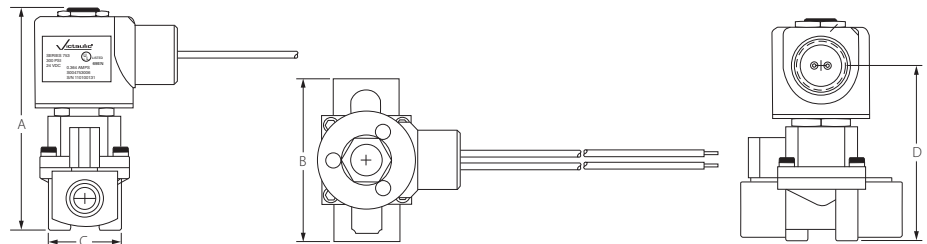

FireLock® 300 psi電磁閥

753-E系列

 詳情參閱唯特利出版物10.01

753-E系列FireLock電磁閥用在搭配唯特利FireLock電動預動式及開放式撒水系統使用。753-E系列取得了NEMA 4級別認證，額定壓力為300 psi/2065 kPa，並取得了室內外用途的UL/ULC登錄以及FM認證。其純黃銅結構為免受散落髒物、嚴酷的氣候、飄塵、濺水軟管噴水侵害提供保護。該電磁閥採用 1/2" /21.3 mm NPT介面，電氣接線規格為24伏直流電。

尺寸

尺寸	尺寸——英寸/公厘				大約單重
公稱尺寸 英寸 公厘	A	B	C	D	磅/公斤
1/2 21.3	3.75 95	2.75 70	1.50 38	2.96 75	1.2 0.5

材料規格

- 閥體：鍛造黃銅
- 彈簧：300系列不銹鋼
- 密封：氟橡膠
- 隔膜：氟橡膠
- 電氣接線：24伏直流電
- 電壓：24伏直流電
- 額定功率：8.7瓦
- 電阻：66歐姆
- 電流：0.364安培