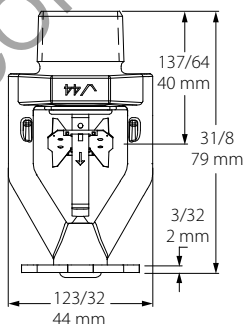

# V44, K14.0

Wczesnego dławienia/szybkiego reagowania (ESFR), wiszący

V4402 — SZYBKIEGO REAGOWANIA

OSTRZEŻENIE

**! OSTRZEŻENIE**

- Przed przystąpieniem do montażu tryskaczy zawsze należy przeczytać i zapoznać się z instrukcjami montażu, obsługi i konserwacji znajdującymi się w każdym opakowaniu.
- Zawsze nosić okulary i obuwie ochronne.
- Przed przystąpieniem do montażu, demontażu lub regulacji armatury firmy Victaulic należy rozhermetyzować i spuścić czynnik z instalacji rurowej.
- Należy przestrzegać zasad montażu, szczególnie tych dotyczących przeszkód.
- Nie wolno malować ani pokrywać tryskaczy powłokami (innymi niż te dostarczone przez firmę Victaulic).

ROZMIAR

Standardowy, wiszący — V4402

DOSTĘPNE KLUCZE

Typ tryskacza	Odkryty koniec
V4402, wiszący	V44